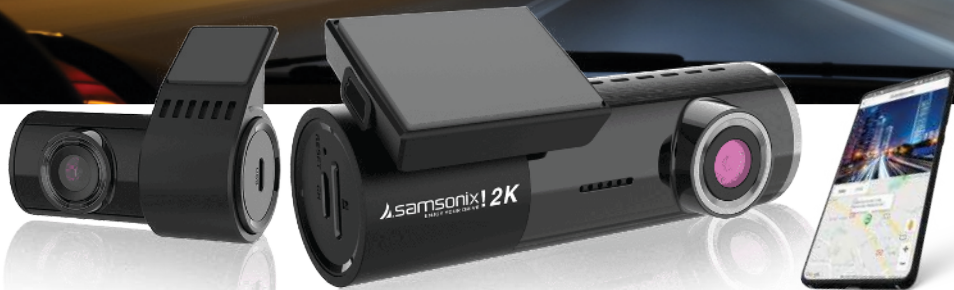

R666

מצלמת דרך דו כיוונית באיכות 2K עם צילום בחניה