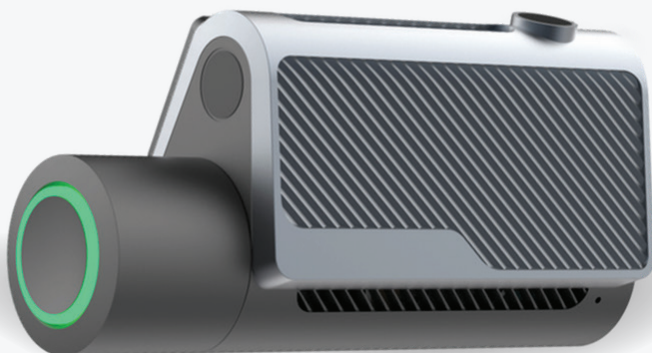

R856

מצלמת דרך דו כיוונית באיכות 2K^{170°} עם אפשרות לצפייה מרחוק