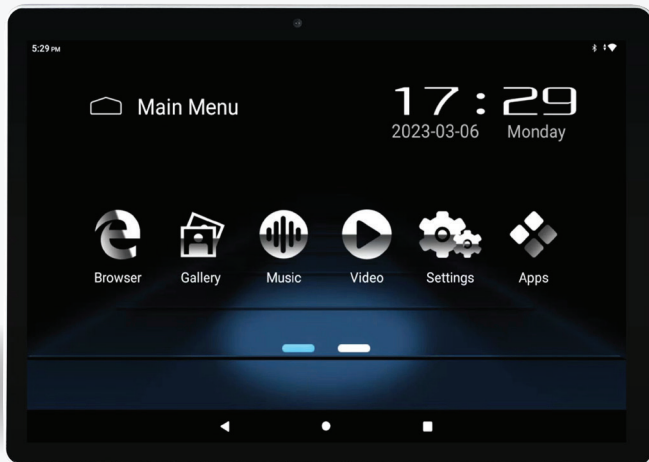

מסך 10 תואם מקור
מעבד מהיר 8 ליבות
מערכת הפעלה אנדרואיד 12
מודם 4G מובנה
מסך QLED
זכרון 4+32

תומך ANDROID AUTO & CAR PLAY אלחוטי

D10T10S

מערכת מולטימדיה לרכב 10.36" מסדרת DIAMOND

מפרט טכני

10.36"	גודל
1200X2000	רזולוציה
4GB	זיכרון ROM
64GB	זיכרון RAM
UIS7862 (8-core 2A75+6A55, 2.0GHz; GPU: Mali-G52)	מעבד CPU
ANDROID 12	גרסת אנדרואיד
BT 5.0	בלוטות'
WiFi 2.4G/5G	WIFI
TDA7851	מגבר
7708	רדיו
BU32107 (DSP)	DSP
✓	אופטי/קו-אקטיאלי
✓	carplay/ android auto
✓	4G
MP4/3GP/AVI/MKV/MPG/4K	פורמטי אודיו
JPG/PNG/GIF/JEPG	פורמטי וידאו
QLED	סוג מסך
12V	ספק כוח
תומך בריבוי שפות	תמיכה בשפות
1.6 ק"ג	משקל
USB	סוג חיבור
שנה	אחריות

יתרונות

מסך 10.36 תואם מקור
מעבד מהיר 8 ליבות
מערכת הפעלה אנדרואיד 12
מודם 4G מובנה
מסך 2K QLED
זכרון 4+64
תומך ANDROID AUTO & CAR PLAY אלחוטי

D11T10S

מערכת מולטימדיה לרכב 11.5" מסדרת DIAMOND

מפרט טכני

11.5"	גודל
1200X2000	רזולוציה
4GB	זיכרון ROM
64GB	זיכרון RAM
UIS7862 (8-core 2A75+6A55, 2.0GHz; GPU: Mali-G52)	מעבד CPU
ANDROID 12	גרסת אנדרואיד
BT 5.0	בלוטות'
WiFi 2.4G/5G	WIFI
TDA7851	מגבר
7708	רדיו
BU32107 (DSP)	DSP
✓	אופטי/קו-אקטיאלי
✓	carplay/ android auto
✓	4G
MP4/3GP/AVI/MKV/MPG/4K	פורמטי אודיו
JPG/PNG/GIF/JPEG	פורמטי וידאו
QLED	סוג מסך
12V	ספק כוח
תומך בריבוי שפות	תמיכה בשפות
1.7 ק"ג	משקל
USB	סוג חיבור
שנה	אחריות

יתרונות

מסך 11.5 תואם מקור
מעבד מהיר 8 ליבות
מערכת הפעלה אנדרואיד 12
מודם 4G מובנה
מסך 2K QLED
זכרון 4+64
תומך ANDROID AUTO & CAR PLAY אלחוטי

מסכים

samsonix.co.il

A1040

מסך אנדרואיד למשענת ראש 10.1"

מפרט טכני