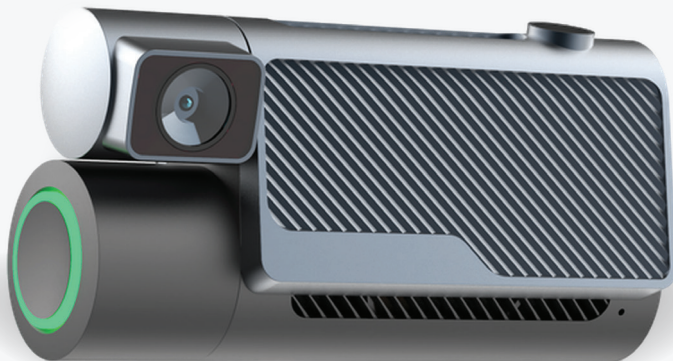

R888

מצלמת דרך תלת כיוונית באיכות 4K עם אפשרות לצפייה מרחוק

מפרט טכני

AX630C	מעבד
SONY IMX415	עדשה
ללא	מסך
4K 3840X2160	רזולוציה מצלמה קדמית
148°	זווית מצלמה קדמית
1080P	רזולוציה מצלמה פנימית
120°	זווית מצלמה פנימית
1080P	רזולוציה של מצלמה אחורית
120°	זווית מצלמה אחורית
✓	מודם 4G
✓	חיישן זעזוע
✓	GPS
✓	צילום בחנייה
TIME LAPSE	חיישן תנועה
12 חודשים	אחריות
SAMSONIX LIVE	שם אפליקציה
512GB	תמיכה בכרטיס זיכרון
סין	ארץ ייצור
DC 12V - 24V	מתח

יתרונות

מצלמה תלת כיוונית

איכות הקלטה 4K

קבלת התראות בזמן אמת גם בזמן החניה

תמיכה בכרטיס זיכרון עד 512GB

צפייה בהיסטורית הנסיעות

צפייה במסלול הנהיגה

צפייה בהקלטות מרחוק