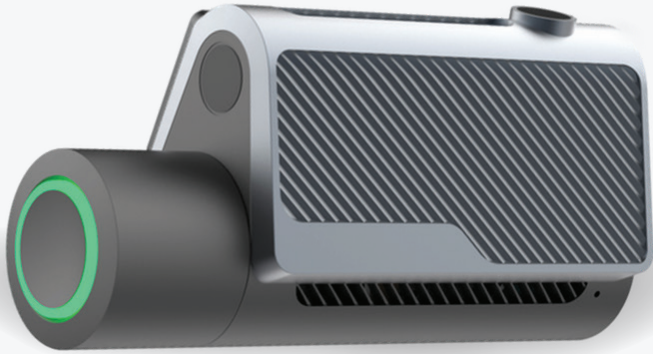

R878

מצלמת דרך דו כיוונית באיכות 4K עם אפשרות לצפייה מרחוק

מפרט טכני

LINUX4.19 SYSTEM	מעבד
SONY IMX415 SENSOR	עדשה
ללא	מסך
4K	רזולוציה של מצלמה קדמית
155°	זווית מצלמה קדמית
1080P	רזולוציה של מצלמה אחורית
145°	זווית מצלמה אחורית
✓	צפייה מרחוק 4G
✓	WI-FI
✓	חיישן זעזוע
✓	GPS
✓	צילום בחניה
TIME LAPSE	חיישן תנועה
חודשים 12	אחריות
SAMSONIX LIVE	שם האפליקציה
512GB	תמיכה בכרטיס זיכרון
סין	ארץ ייצור
DC 12V - 24V	מתח

יתרונות

מצלמה דו כיוונית
איכות הקלטה 4K
קבלת התראות בזמן אמת גם בזמן החניה
תמיכה בכרטיס זיכרון עד 512GB
צפייה בהיסטורית הנסיעות
צפייה במסלול הנהיגה
צפייה בהקלטות מרחוק